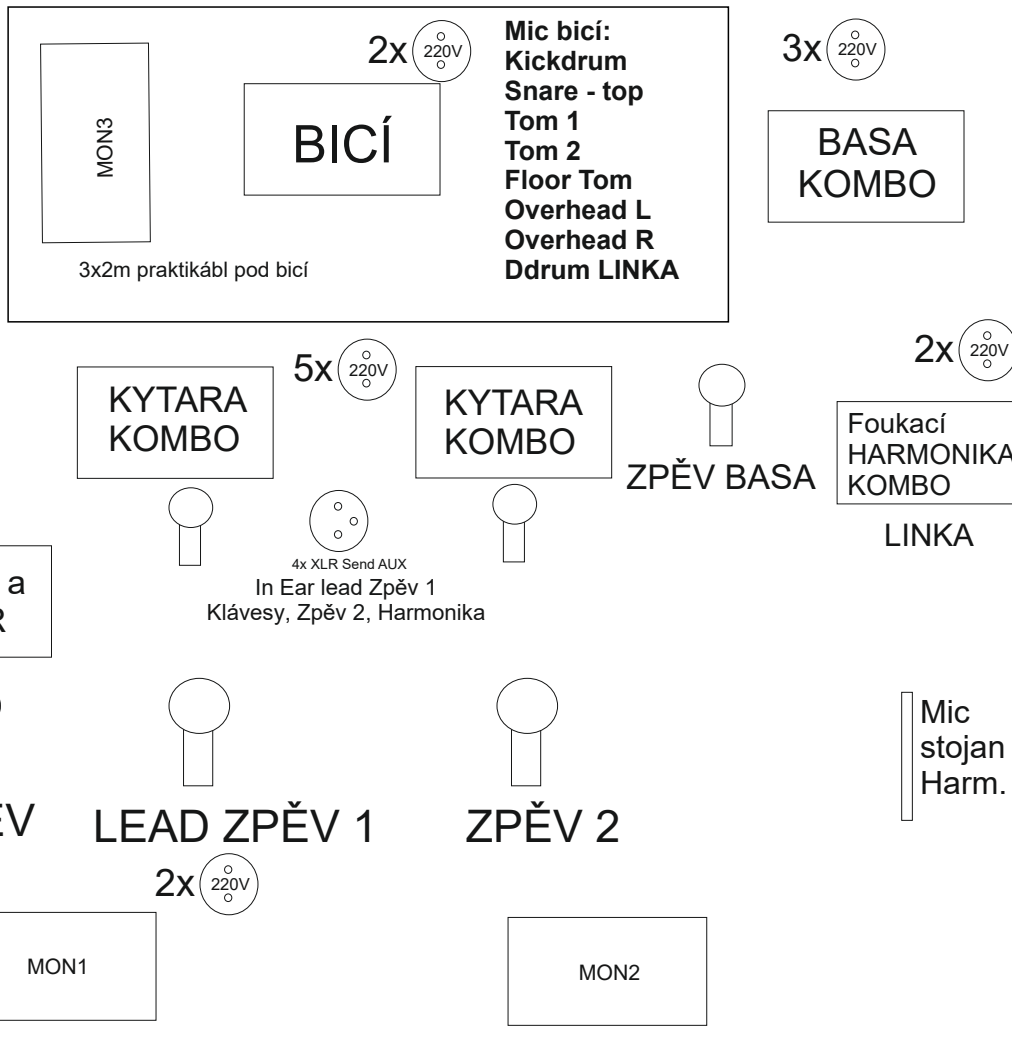

La sklerosa - 6 členů

4x Zpěv
2x El. kytara,
Klávesy, Basa
Foukací harmonika
Bicí

min 5m

LA sklerosa rider:

- tři hodiny před zahájením produkce umožnění instalace techniky v určených prostorách
- hodinu po ukončení produkce umožnění deinstalace techniky v určených prostorách - osvětleno
- pevné podium nebo vyhrazenou rovnou plochu, zabezpečenou proti vniknutí návštěvníků s minimálními rozměry 5 x 3 m.
- místo pro zvukaře alespoň 2,5 x 2 m vzdálené cca 10 až 15 m před pódiem
- stůl pro zvukaře alespoň 1,5 x 0,8 m
- napájení na pódiu: zásuvka 17x230V, jištěno 15A, jinak stačí 230V jištěné 20A
- při venkovní produkci zastřešené podium a stanoviště zvukaře
- v případě poškození techniky nebo nástrojů hudebníku obecnstvem nebo pořadatelem nese odpovědnost za tyto škody pořadatel
- autorské poplatky hradí a zodpovídá pořadatel
- pořadatel zajistí účinnou pomoc při vykládání, nakládání, stavbě a likvidaci techniky a nástrojové aparatury – 2 pomocníky
- možnost parkování pro dva dodávkové automobily
- Kapela má 6 členů. 2x kytara + zpěv, klávesy + zpěv, harmonika, basa + zpěv, bicí.
- 4x In Ear monitoring máme vlastní : 518-554 a 863-865MHz
- pro dotazy volejte Petr Vocel 602 335 728, petr@sklerosa.cz