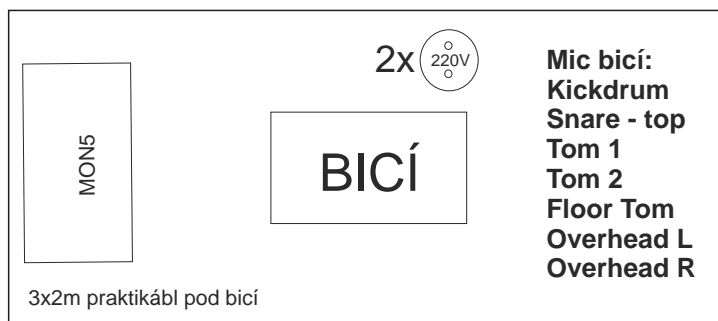

La sklerosa - 6 členů

4x Zpěv
2x El. kytara,
Klávesy, Basa,
Foukací harmonika, bicí

3x 220V

BASA
KOMBO
LINKA

min 3m

min 5m

LA sklerosa rider:

- ti hodiny před zahájením produkce umožní instalace techniky v určených prostorách
- hodinu po ukončení produkce umožní deinstalace techniky v určených prostorách - osvětleno
- pevné pódium nebo vyhrazenou rovnou plochu, zabezpečenou proti vniknutí návštěvníků s minimálními rozměry 5 x 3 m.
- místo pro zvukaře alespoň 2,5 x 2 m vzdálené cca 10 až 15 m před pódium
- stůl pro zvukaře alespoň 1,5 x 0,8 m
- napájení na pódium: zásuvka 15x230V, jistič 15A, jinak stačí 230V jistič 20A
- při venkovní produkci zastřešené pódium a stanoviště zvukaře
- v případě poškození techniky nebo nástrojů hudebníků obecně nebo po adatelem nese odpovědnost za tyto škody po adatelem
- autorské poplatky hradí a zodpovídá po adatelem
- po adatelem zajistí úpravnou pomoc při vykládání, nakládání, stavbě a likvidaci techniky a nástrojové aparatury – 2 pomocníci
- možnost parkování pro dva dodávkové automobily
- kapela má 6 členů. 2x kytara + zpěv, klávesy + zpěv, harmonika, basa+zpěv, bicí.
- pro dotazy volejte Petr Vocel 602 335 728, petr@sklerosa.cz