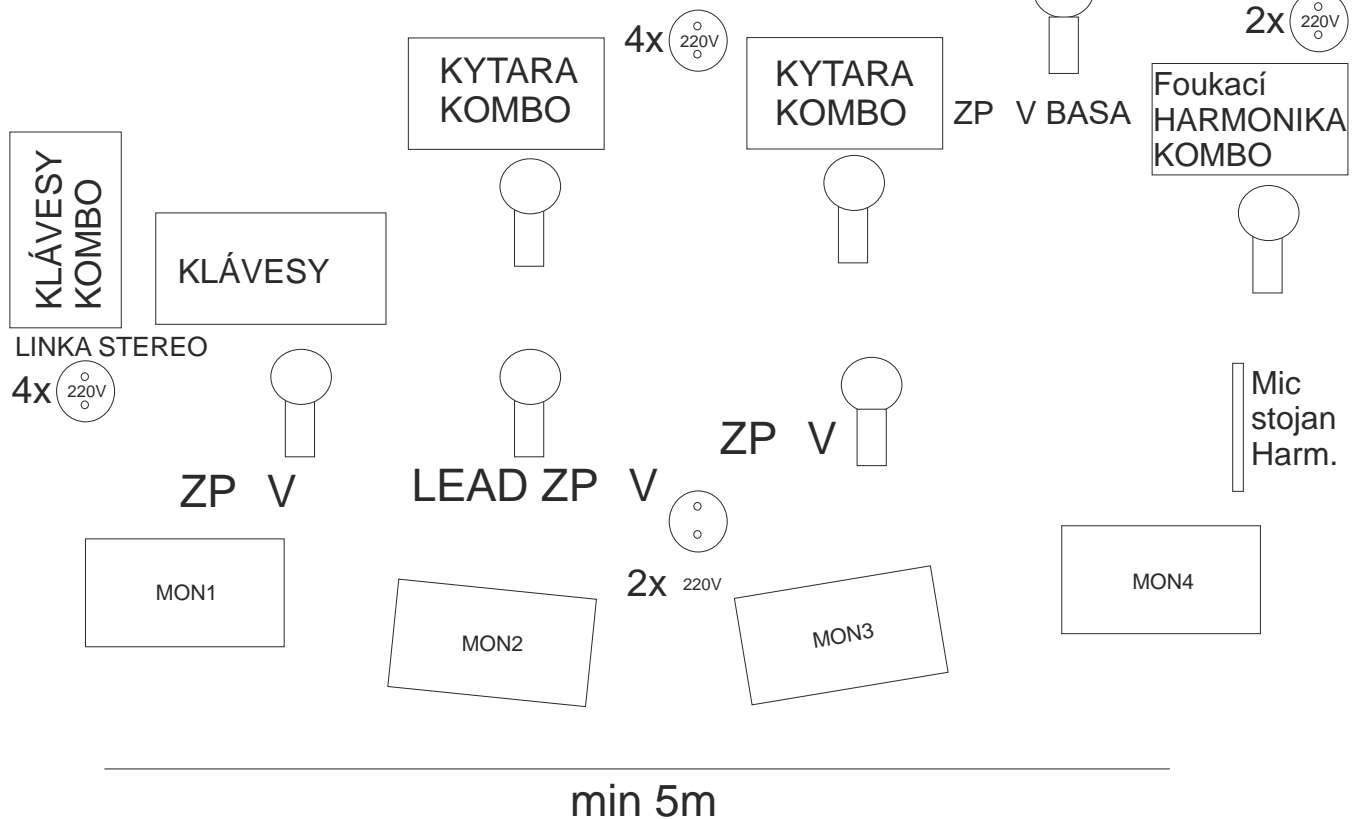

La sklerosa - 6 členů

4x Zpěv
2x El. kytara,
Klávesy, Basa,
Foukací harmonika, bicí

3x 220V

BASA
KOMBO
LINKA

min 3m

min 5m

LA sklerosa rider:

- ti hodiny před zahájením produkce umožní instalace techniky v určených prostorách
- hodinu po ukončení produkce umožní deinstalace techniky v určených prostorách - osvětleno
- pevné pódium nebo vyhrazenou rovnou plochu, zabezpečenou proti vniknutí návštěvníků s minimálními rozměry 5 x 3 m.
- místo pro zvukaře alespoň 2,5 x 2 m vzdálené cca 10 až 15 m před pódium
- stůl pro zvukaře alespoň 1,5 x 0,8 m
- napájení na pódium: zásuvka 15x230V, jistič 15A, jinak stačí 230V jistič 20A
- při venkovní produkci zastřešené pódium a stanoviště zvukaře
- v případě poškození techniky nebo nástrojů hudebníků obecně nebo po adatelem nese odpovědnost za tyto škody po adatelem
- autorské poplatky hradí a zodpovídá po adatelem
- po adatelem zajistí úpravnou pomoc při vykládání, nakládání, stavbě a likvidaci techniky a nástrojové aparatury – 2 pomocníci
- možnost parkování pro dva dodávkové automobily
- kapela má 6 členů. 2x kytara + zpěv, klávesy + zpěv, harmonika, basa+zpěv, bicí.
- pro dotazy volejte Petr Vocel 602 335 728, petr@sklerosa.cz